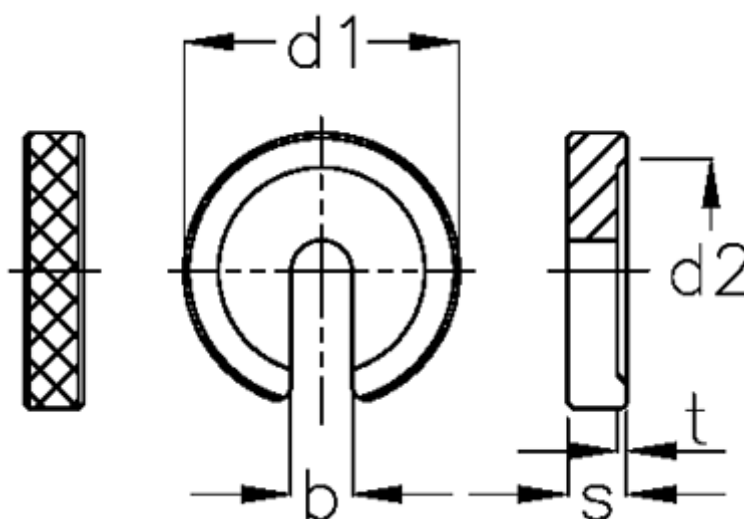

Article number: 20908151A
Description: E+G C-washer
GN 183-22-6,2

Measures

b	= 6.2
d1	= 22
d2	= 16
For bolt	= M6
s	= 6
t	= 0.8